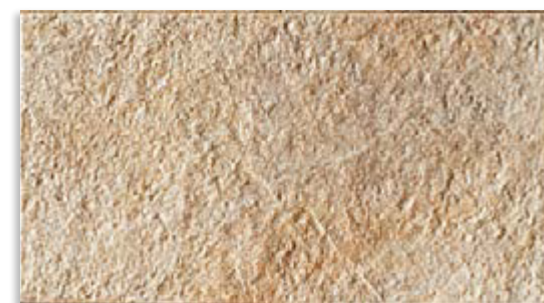

Serie CUARZO ÁFRICA 25,8x46,5 cm

Porcelánico Esmaltado / Glazed Porcelain / Grès Cérame Émaillé / Feinsteinzeug Bla **2 RELIEVES DIFERENTES / 2 DIFFERENT RELIEFS / 2 RELIEFS DIFFÉRENTS / 2 VERSCHIEDENE RELIEFS**